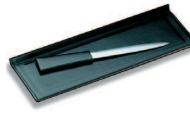

LA LINEA | terakotta 39039

SCALA | schwarz 36436

SCALA | cognac 39038

MONZA 36886

FEDERSCHALE

MODENA 31036

LA LINEA | schwarz 31076

LA LINEA | terakotta 39009