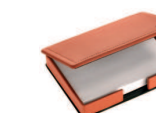

MONZA 39098

SET MIT DECKEL

MODENA 31116

LA LINEA | schwarz 39216

LA LINEA | terakotta 39089

SCALA | schwarz 39226

SCALA | cognac 39008

MONZA 39126

ZETTELKASTEN

MODENA 34016

LA LINEA | schwarz 34196

SCALA | schwarz 34106

SCALA | cognac 39418

MONZA 32156