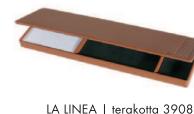

MONZA 39098

SET MIT DECKEL

MODENA 31116

LA LINEA | schwarz 39216

LA LINEA | terakotta 39089

SCALA | schwarz 39226

SCALA | cognac 39008

MONZA 39126

ZETTELKASTEN

MODENA 34016

LA LINEA | schwarz 34196

SCALA | schwarz 34106

SCALA | cognac 39418

MONZA 32156